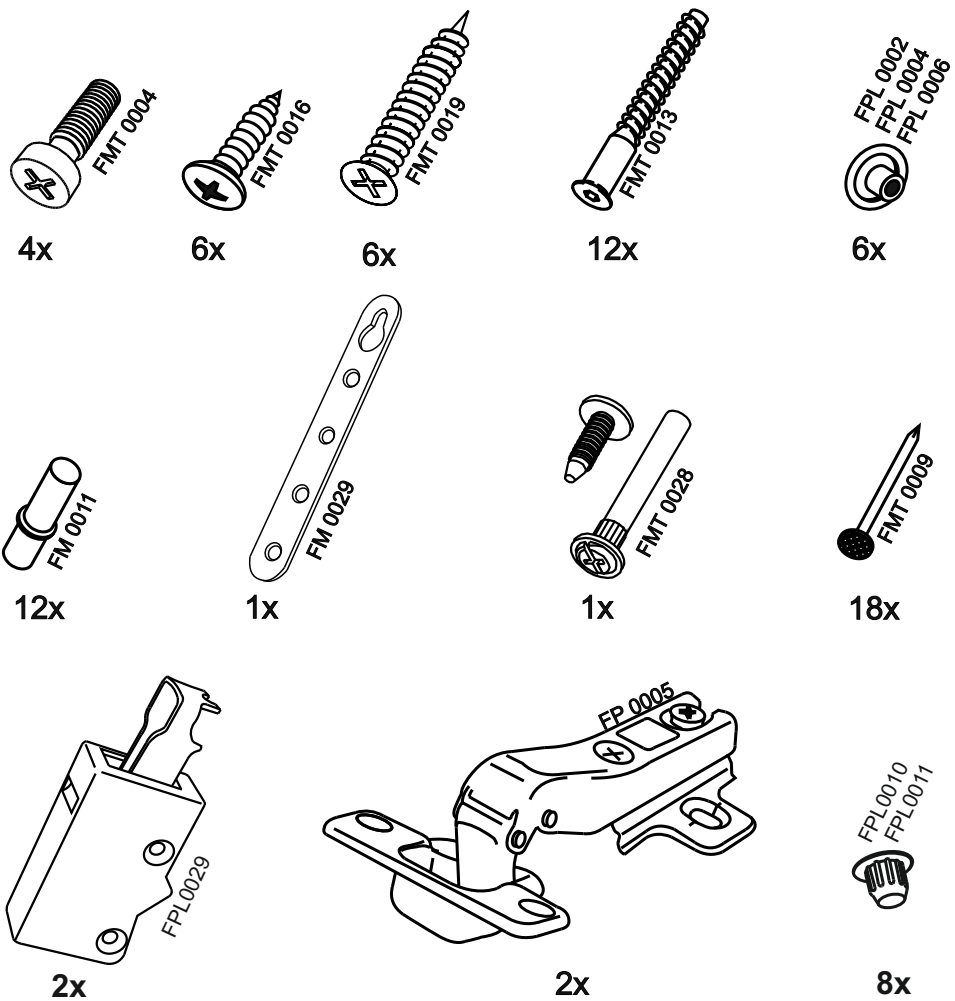

15

VU599

No	code	a*b	x
1	V309.01	920*298	2
2	VU590.01	577*577	2
3	VU599.01	888*577	1
4	VU590.03	576*560	2
5	VU599.02	915*587	1

В мебельном наборе могут быть конструктивные изменения, не ухудшающие качество изделия, но не указанные в данной инструкции.

In furniture KIT, there may be changes, not specified in this manual, which don't deteriorate the quality of the produkt.

14

12

13

1

2

10

11

8

3

9

4

5

6

7